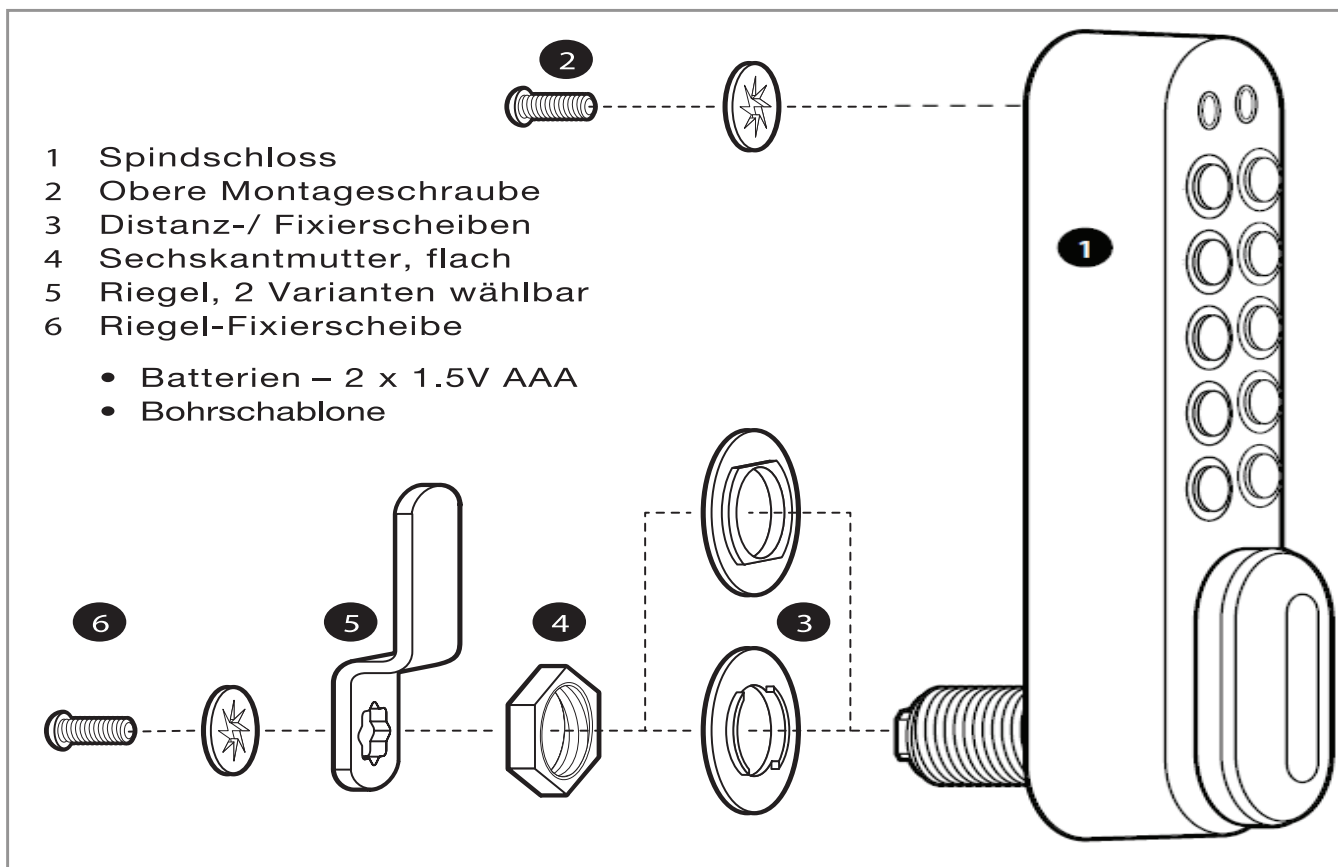

# Code-Spindschloss

elektronisches Spindschloss für Schränke und Wertfächer

# Einfach montiert, perfekt organisiert – das batteriebetriebene Organisationstalent mit Code-Tastatur.

- 1 Spindschloss
- 2 Obere Montageschraube
- 3 Distanz-/ Fixierscheiben
- 4 Sechskantmutter, flach
- 5 Riegel, 2 Varianten wählbar
- 6 Riegel-Fixierscheibe

- Batterien – 2 x 1.5V AAA
- Bohrschablone

## Anwendungen

Das Code-Spindschloss ist die perfekte Lösung, wenn aus organisatorischen Gründen auf Schlüssel oder Transponderkarten verzichtet werden soll.

Ein 4-stelliger Zahlencode macht herkömmliche Schlüssel überflüssig und sorgt für eine sichere Ver- und Entriegelung.